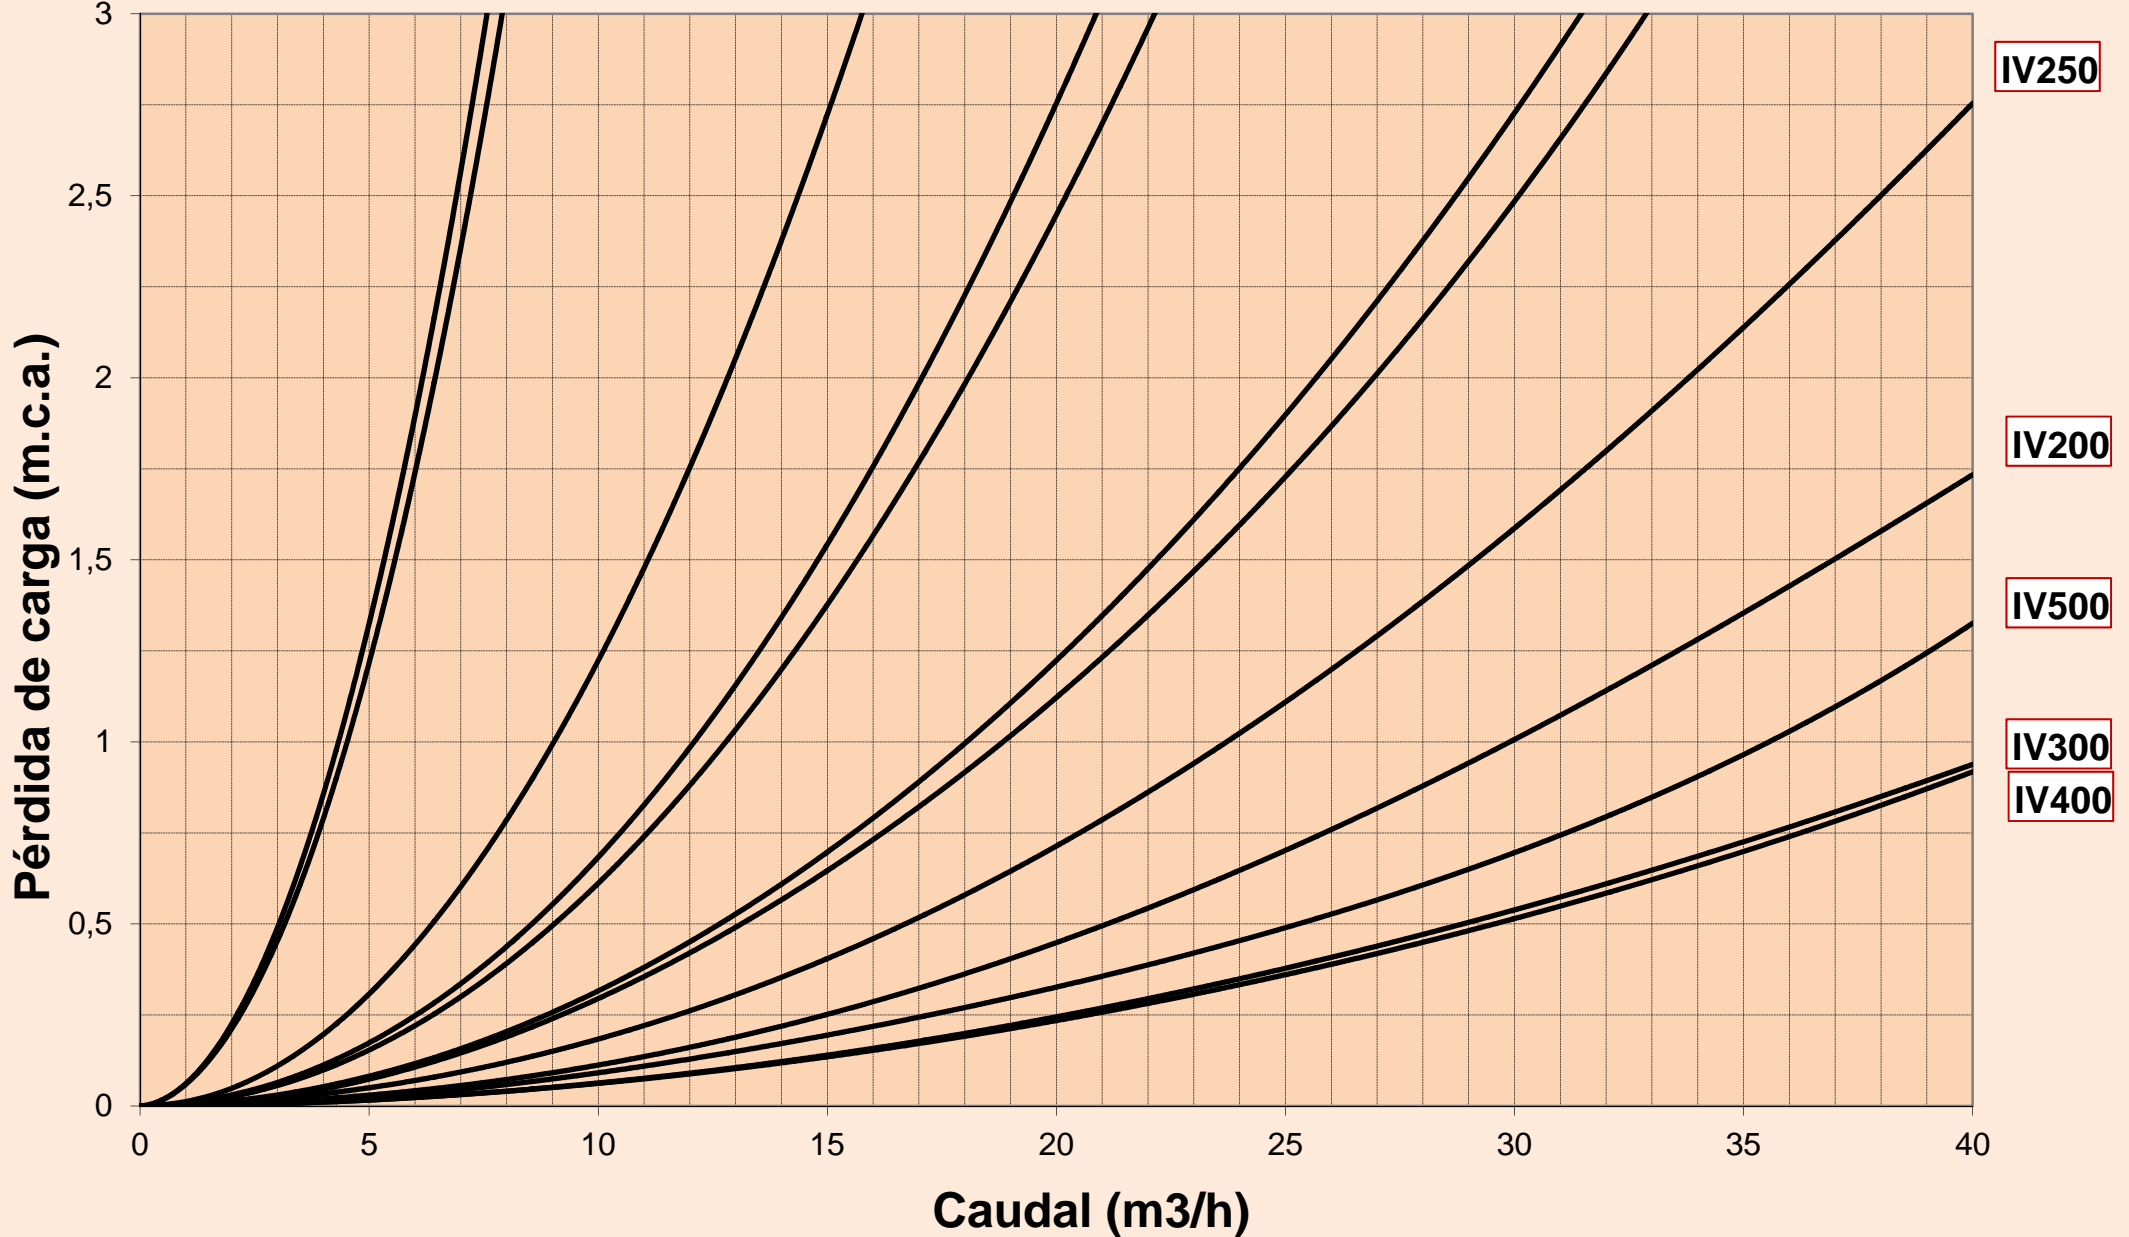

# Modelo IV TC1/2: Tiempo calentamiento 1/2 h (serpentín)

# Modelo IV TC1: Tiempo calentamiento 1 hora (serpentín)

IV030  
IV020

IV040

IV075  
IV050

IV150  
IV100

# Modelo IV TC2: Tiempo calentamiento 2 h (serpentin)