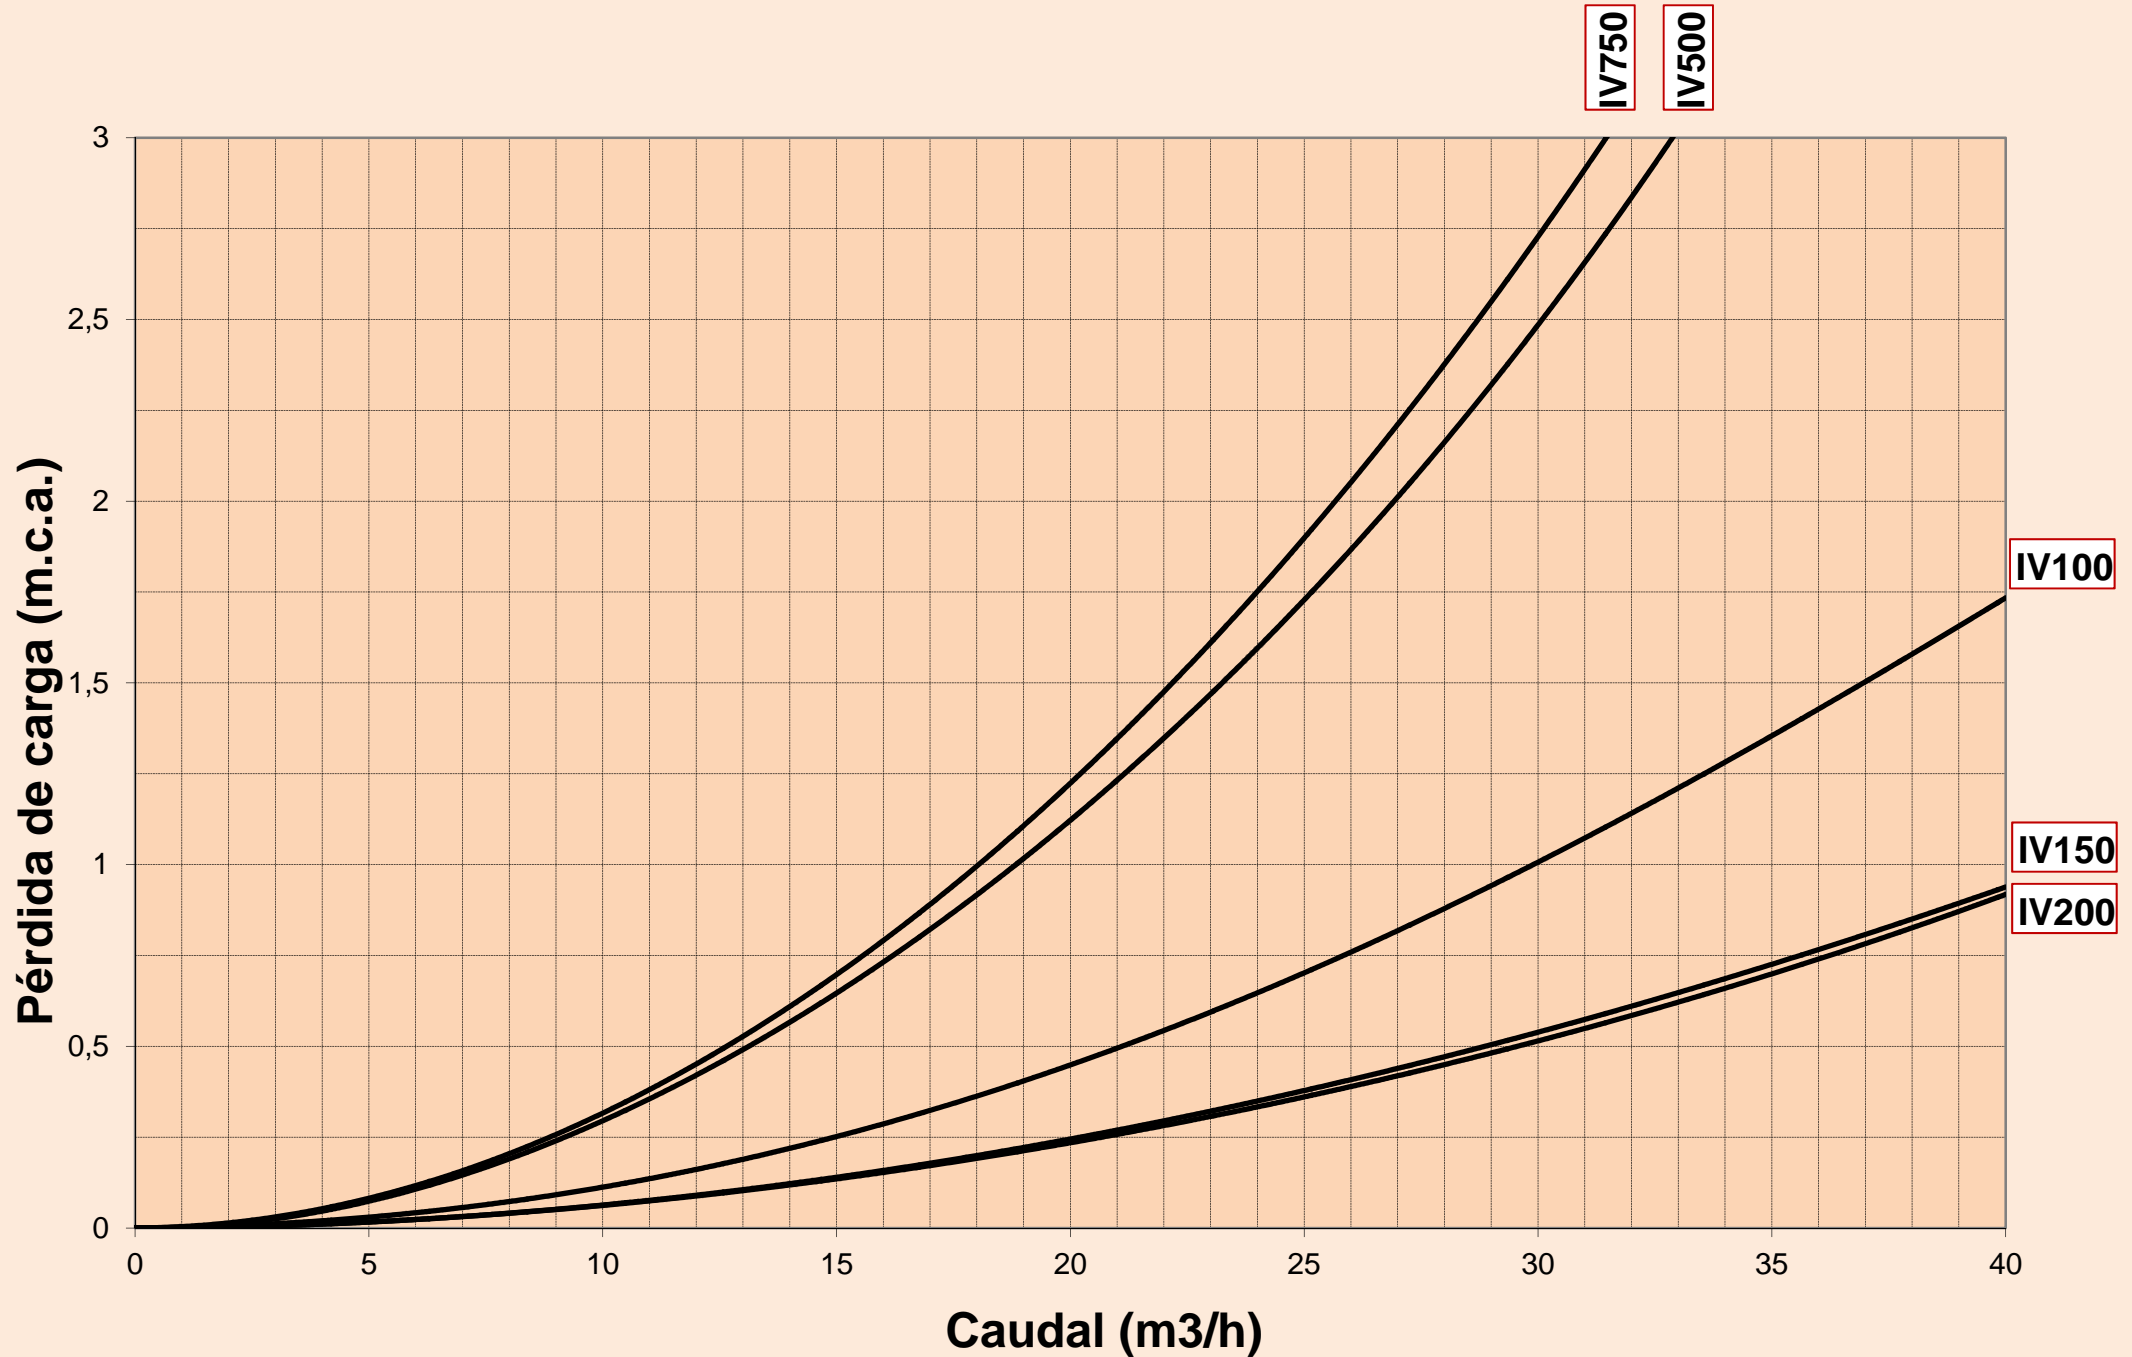

# Modelo IV TC1/2: Tiempo calentamiento 1/2 h (serpentín)

# Modelo IV TC1: Tiempo calentamiento 1 hora (serpentín)

IV030  
IV020

IV040

IV075  
IV050

IV150  
IV100

# Modelo IV TC2: Tiempo calentamiento 2 h (serpentin)