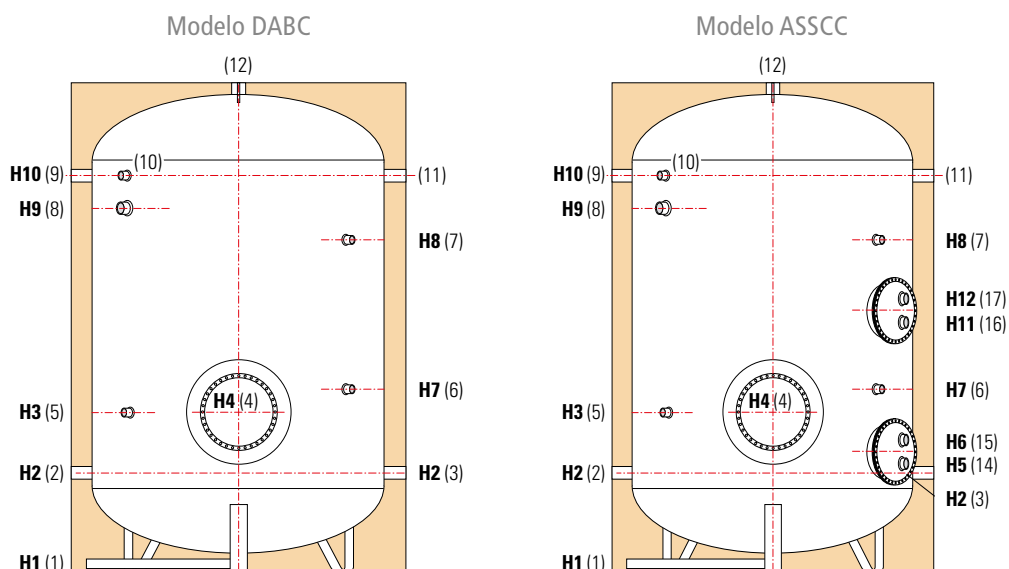

Idóneo para energía solar

INFORMACIÓN TÉCNICA

Acumuladores e interacumuladores contruïdos en acero carbono con revestimiento interno Polywarm® idóneo para estar en contacto con agua potable, de acuerdo al reglamento 1935 / 2004.

Técnicamente son equivalentes a los modelos DAB y ASSC, pero se han diseñado con dimensiones especiales para que se puedan montar en instalaciones de altura reducida.

Los acumuladores e interacumuladores compactos DABC / ASSCC tienen las mismas características técnicas y funcionales que los modelos estándar DAB / ASSC, diferenciándose únicamente en las dimensiones de los aparatos. Pueden consultar dichas características en las páginas del catálogo correspondientes a los productos estándar: DABPW- pag 32 / ASSCPW - pag 34.

DIMENSIONES

Volumen (litros)	Dimensiones (mm)														
	De	Df	H	H1	H2	H3	H4	H5	H6	H7	H8	H9	H10	H11	H12
1000	1170	950	1997	89	492	777	777	582	632	1077	—	1447	1602	—	—
1500	1360	1100	2074	106	534	934	809	604	674	1059	—	1444	1624	—	—
2050	1300	1200	2232	93	603	1003	878	673	743	1128	1618	1568	1693	—	—
2500	1550	1450	1962	137	642	1042	917	712	782	1017	1347	1250	1422	—	—
3000	1550	1450	2272	137	642	1042	917	712	782	1017	1657	1560	1732	1312	1382
4000	1700	1600	2549	111	646	1046	921	716	786	1021	1911	1831	1986	1366	1436
5000	1900	1800	2675	92	670	1070	945	740	810	1045	1935	1885	2010	1390	1460

Volumen (litros)	Ø int 4	Rosca G hembra				Ac
		2-3/11-9	12	14-15	16-17	
1000	410	1"1/2	2"	1"	—	60°
1500	410	2"	2"	1"1/4	—	55°
2050	410	2"	2"	1"1/4	—	45°
2500	410	2"	2"	1"1/4	—	45°
3000	410	2"	2"	1"1/4	1"1/4	45°
4000	410	2"	2"	1"1/4	1"1/4	45°
5000	410	3"	2"	1"1/4	1"1/4	45°